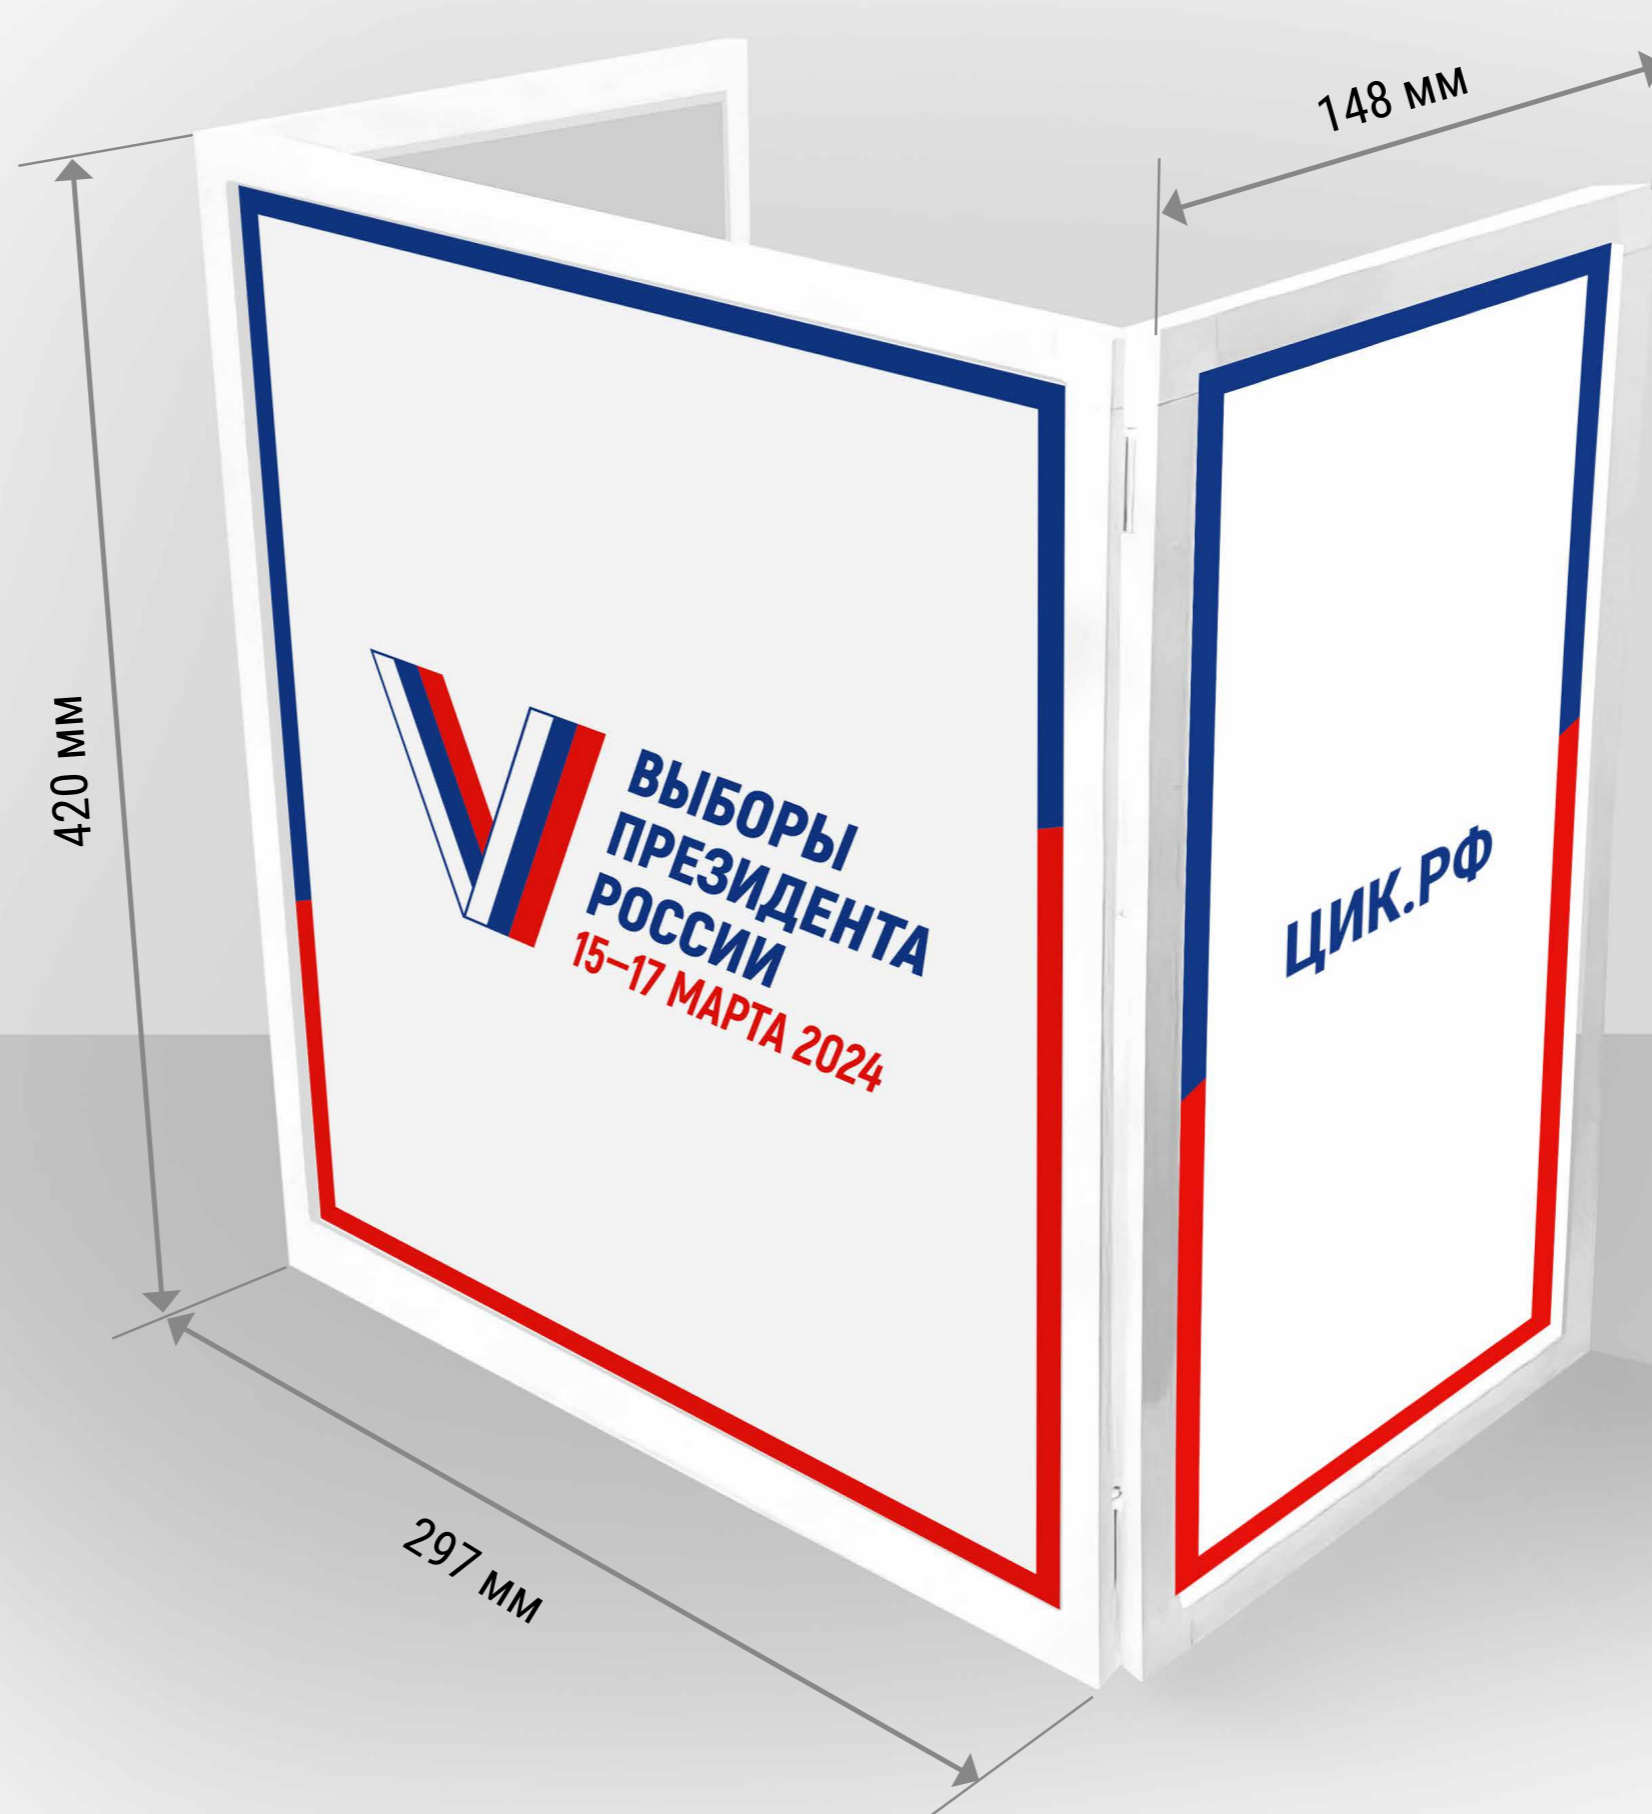

## СИТИ-ФОРМАТ

---

# ОФОРМЛЕНИЕ ИЗБИРАТЕЛЬНОГО УЧАСТКА

ИЗГОТАВЛИВАЕТСЯ  
ИЗ КАРТОНА,  
ФОРМАТ А2  
(594x420мм)  
С ДВУМЯ СГИБАМИ,  
СКЛАДНАЯ

СТИКЕРЫ

ФЛАЖКИ НАСТОЛЬНЫЕ

---

**ПРОМОПРОДУКЦИЯ**

## РУЧКА

БРЕЛОКИ

ЗНАЧОК ЗАКАТНОЙ

ДОРХЕНГЕР

ЗНАЧОК ЗАЛИВНОЙ

ШЕЙНЫЙ ПЛАТОК

## ШЕЙНЫЙ ПЛАТОК

---